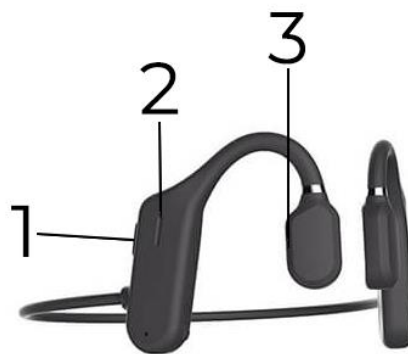

NAVODILA

OPEN-EAR SLUŠALKE BLUESOUND

VSEBINA PAKETA

- Slušalke
- Micro-USB polnilni kabel
- Navodila

TEHNIČNE LASTNOSTI

- Različica Bluetooth: 5.0
- Frekvenčni razpon: 20–20.000 Hz
- Domet: 10–15 m
- Baterija: polnilna 120 mAh
- Čas polnjenja: 1,5 ure
- Čas delovanja: 5 ur
- Teža: 18 g
- Vodoodpornost: IPX5

SESTAVNI DELI

- (1) Gumb za vklop/izklop
- (2) Indikatorska lučka
- (3) Zvočnik

UPORABA

- Pritisnite tipko za vklop/izklop za 3 sekunde, da vklopite slušalke.
- V telefonu ali predvajalniku glasbe vklopite Bluetooth in se povežite s slušalkami (OPENEAR Duet). Slušalke so zdaj pripravljene za uporabo.
- Pritisnite tipko za vklop/izklop za 3 sekunde, da izklopite slušalke.
- Če želite sprejeti ali končati klic, enkrat pritisnite gumb. Slušalke imajo vgrajen mikrofون.

- Dvakrat pritisnite gumb, da zavrnete dohodni klic.
- Enkrat pritisnite gumb, da ustavite ali predvajate glasbo.
- Ko raven baterije pade pod 10%, bodo slušalke vsakih 30 sekund predvajale kratek pisk.
- Trikrat pritisnite gumb, da aktivirate glasovnega pomočnika v vaši pametni napravi (za delovanje mora biti aktiviran).
- Če želite napolniti baterijo, priklopite en konec priloženega polnilnega kabla v napravo, drugi konec pa v polnilnik ali USB izhod vašega računalnika. Ko je baterija popolnoma napolnjena, indikatorska lučka zasveti belo.
- Pritisnite in držite gumb 25 sekund, da ponastavite napravo (to storite, če se naprava ne odziva).